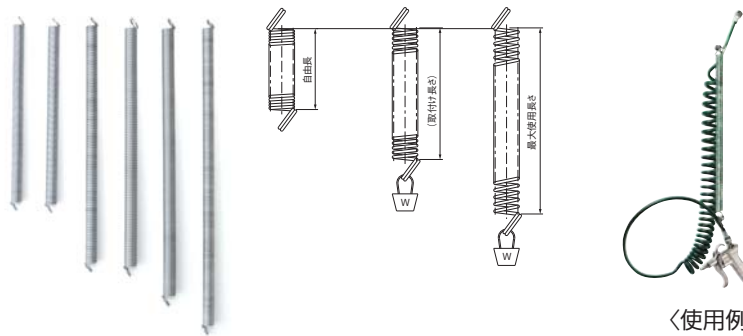

吊りばね

メッキ線

材質 亜鉛メッキ鋼線

外径 ⑱⑲⑳㉑

納期 即日発送 (PM5:00までご注文分)^{※1}

RoHS 適合品 ネット 対応品

〈使用例〉

参考 吊り 重量	製品番号	線径 mm	外径 mm	自由長 mm	※ばね定数		※取付時長 mm	最大使用長さ mm	単価 円			
					N/mm	(kgf/mm)			1~4	5~9	10~19	20~個
250g	4901	1.0	18.0	300	0.007	0.7	600	2,300	650	600	550	500
	4902	1.0	18.0	400	0.005	0.5	800	3,000	720	660	610	550
	4903	1.0	18.0	500	0.004	0.4	1,000	3,800	780	720	660	600
500g	4904	1.2	19.0	300	0.014	1.4	600	1,800	730	670	620	560
	4905	1.2	19.0	400	0.011	1.1	800	2,300	820	760	690	630
	4906	1.2	19.0	500	0.009	0.9	1,000	2,800	910	840	770	700
750g	4907	1.4	21.0	300	0.023	2.3	600	1,600	830	770	700	650
	4908	1.4	21.0	400	0.017	1.7	800	2,200	950	880	800	730
	4909	1.4	21.0	500	0.014	1.4	1,000	2,600	1,040	960	880	800
1.0kg	4910	1.4	19.0	300	0.031	3.2	600	1,300	830	770	700	640
	4911	1.4	19.0	400	0.024	2.4	800	1,700	950	880	800	730
	4912	1.4	19.0	500	0.019	1.9	1,000	2,200	1,040	960	880	800
1.5kg	4913	1.6	21.0	350	0.040	4.1	600	1,400	980	900	830	750
	4914	1.6	21.0	450	0.031	3.2	800	1,800	1,110	1,020	940	850
	4915	1.6	21.0	550	0.026	2.7	1,000	2,200	1,240	1,140	1,050	950
2.0kg	4916	1.6	19.0	400	0.049	5.0	700	1,400	1,140	1,060	970	880
	4917	1.6	19.0	500	0.039	4.0	900	1,700	1,290	1,190	1,090	990
	4918	1.6	19.0	600	0.032	3.3	1,100	2,000	1,430	1,320	1,210	1,100
3.0kg	4919	1.8	20.0	450	0.069	7.0	800	1,400	1,250	1,150	1,060	960
	4920	1.8	20.0	550	0.056	5.7	1,000	1,700	1,400	1,300	1,190	1,080
	4921	1.8	20.0	650	0.047	4.8	1,200	2,000	1,560	1,440	1,320	1,200

注) 最大使用長さ以内で、ご使用ください。※印は、参考値です。
※1 在庫割れの場合、納期は別途ご相談 表示価格は全て本体価格です。