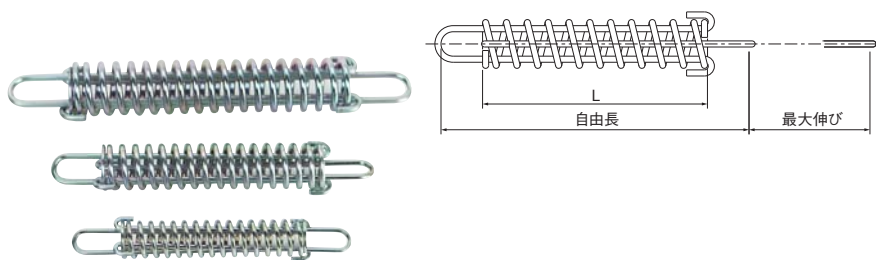

注) 最大使用長さ以内で、ご使用ください。※印は、参考値です。
※1 在庫割れの場合、納期は別途ご相談 表示価格は全て本体価格です。

緩衝ばね

ピアノ線

材質 ばね:SWP-A フック:SW-B

表面処理 電気亜鉛メッキ(三価クロム品)

納期 即日発送 (PM5:00までご注文分)^{※1}

RoHS 適合品 ネット 対応品

製品番号	自由長 mm	最大伸び mm	ばね定数		最大荷重		ばね寸法			フック 線径	単価 円		
			N/mm	(kgf/mm)	N	(kgf)	線径	外径	L		1~19	20~49	50~個
9001	120	55.6	1.57	0.16	86.3	8.80	1.6	16	80	1.6	600	550	500
9002	150	68.4	1.86	0.19	130	13.26	2	20	100	2.0	700	650	600
9003	180	70.1	4.12	0.42	285	29.06	2.9	25	120	3.0	1,000	950	900
9004	210	79.2	7.06	0.72	559	57.00	4	32	150	4.0	1,700	1,600	1,500
9005	280	102.0	7.94	0.81	816	83.21	5	40	200	5.0	2,500	2,400	2,300